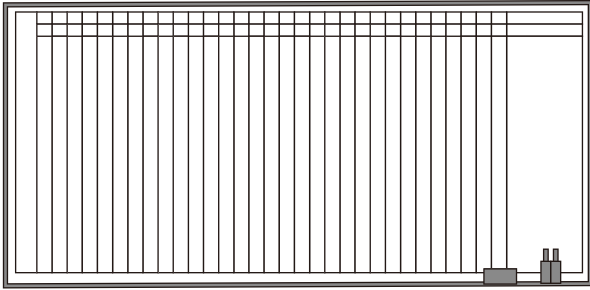

ハウス・備品

ホワイトボード

●ホワイトボード(月例)
900×1800 (600×900)

●ホワイトボード(無地)
900×1800 (600×900)

●ホワイトボード(工程表)
900×1800

●ホワイトボード(両面回転)
900×1800

●ホワイトボード(行動予定表)
600×900