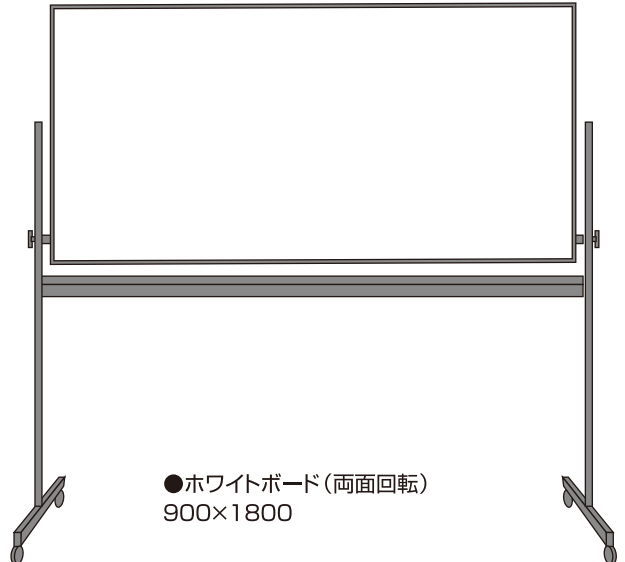

ハウス・備品

ホワイトボード

●ホワイトボード(月例)
900×1800 (600×900)

●ホワイトボード(無地)
900×1800 (600×900)

●ホワイトボード(工程表)
900×1800

●ホワイトボード(両面回転)
900×1800

●ホワイトボード(行動予定表)
600×900