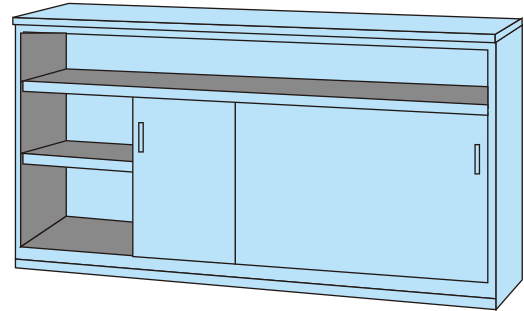

ハウス・備品

保管庫・ロッカー他

●カウンター保管庫
(ガラス戸) 1750×400×880
(スチール戸) 1750×400×880

●保管庫
(ガラス戸) 880×400×880
(スチール戸) 880×400×880

●6人用下駄箱
890×400×880

●9人用下駄箱
890×400×880

●HIカウンター
1800×450×900

●2人用ロッカー
608×515×1790

●3人用ロッカー
900×515×1790

●4人用ロッカー
900×515×1790

●6人用ロッカー
900×515×1790