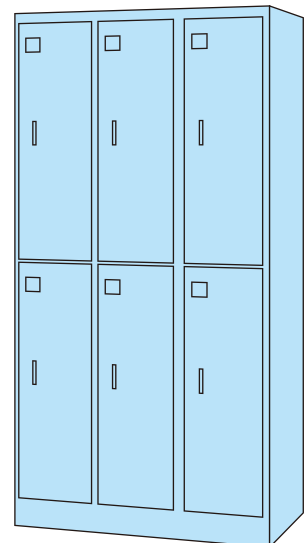

ハウス・備品

保管庫・ロッカー他

●カウンター保管庫
(ガラス戸) 1750×400×880
(スチール戸) 1750×400×880

●保管庫
(ガラス戸) 880×400×880
(スチール戸) 880×400×880

●6人用下駄箱
890×400×880

●9人用下駄箱
890×400×880

●HIカウンター
1800×450×900

●2人用ロッカー
608×515×1790

●3人用ロッカー
900×515×1790

●4人用ロッカー
900×515×1790

●6人用ロッカー
900×515×1790