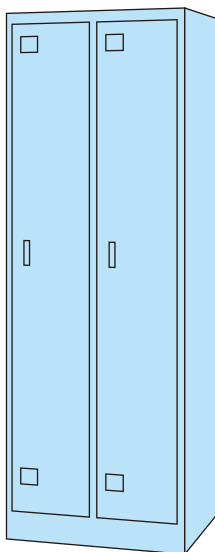

ハウス・備品

保管庫・ロッカー他

●カウンター保管庫
(ガラス戸) 1750×400×880
(スチール戸) 1750×400×880

●保管庫
(ガラス戸) 880×400×880
(スチール戸) 880×400×880

●6人用下駄箱
890×400×880

●9人用下駄箱
890×400×880

●HIカウンター
1800×450×900

●2人用ロッカー
608×515×1790

●3人用ロッカー
900×515×1790

●4人用ロッカー
900×515×1790

●6人用ロッカー
900×515×1790