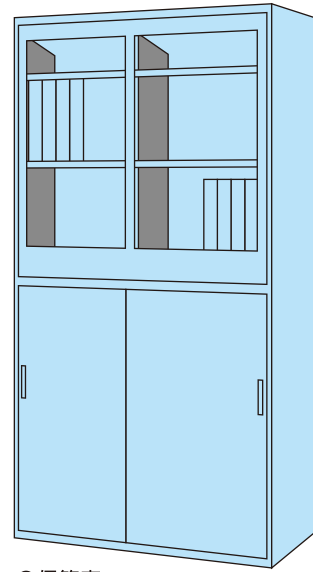

ハウス・備品

保管庫・ロッカー他

●カウンター保管庫
(ガラス戸) 1750×400×880
(スチール戸) 1750×400×880

●保管庫
(ガラス戸) 880×400×880
(スチール戸) 880×400×880

●6人用下駄箱
890×400×880

●9人用下駄箱
890×400×880

●HIカウンター
1800×450×900

●2人用ロッカー
608×515×1790

●3人用ロッカー
900×515×1790

●4人用ロッカー
900×515×1790

●6人用ロッカー
900×515×1790