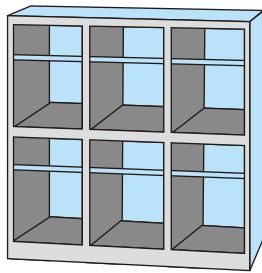

ハウス・備品

保管庫・ロッカー他

●カウンター保管庫
(ガラス戸) 1750×400×880
(スチール戸) 1750×400×880

●保管庫
(ガラス戸) 880×400×880
(スチール戸) 880×400×880

●6人用下駄箱
890×400×880

●9人用下駄箱
890×400×880

●HIカウンター
1800×450×900

●2人用ロッカー
608×515×1790

●3人用ロッカー
900×515×1790

●4人用ロッカー
900×515×1790

●6人用ロッカー
900×515×1790