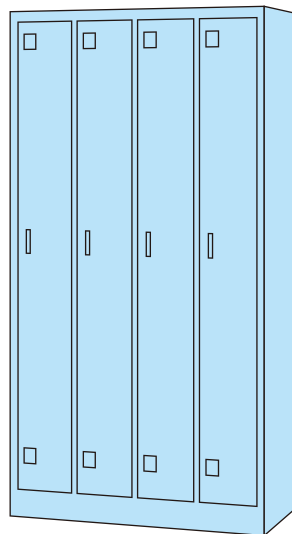

ハウス・備品

保管庫・ロッカー他

●カウンター保管庫
(ガラス戸) 1750×400×880
(スチール戸) 1750×400×880

●保管庫
(ガラス戸) 880×400×880
(スチール戸) 880×400×880

●6人用下駄箱
890×400×880

●9人用下駄箱
890×400×880

●HIカウンター
1800×450×900

●2人用ロッカー
608×515×1790

●3人用ロッカー
900×515×1790

●4人用ロッカー
900×515×1790

●6人用ロッカー
900×515×1790