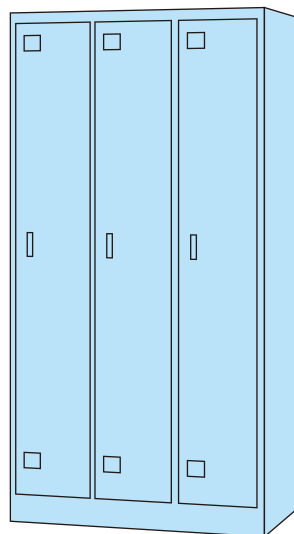

ハウス・備品

保管庫・ロッカー他

●カウンター保管庫
(ガラス戸) 1750×400×880
(スチール戸) 1750×400×880

●保管庫
(ガラス戸) 880×400×880
(スチール戸) 880×400×880

●6人用下駄箱
890×400×880

●9人用下駄箱
890×400×880

●HIカウンター
1800×450×900

●2人用ロッカー
608×515×1790

●3人用ロッカー
900×515×1790

●4人用ロッカー
900×515×1790

●6人用ロッカー
900×515×1790