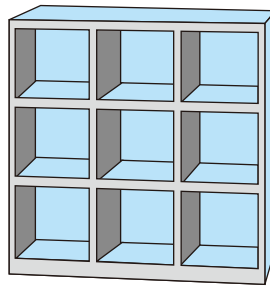

ハウス・備品

保管庫・ロッカー他

●カウンター保管庫
(ガラス戸) 1750×400×880
(スチール戸) 1750×400×880

●保管庫
(ガラス戸) 880×400×880
(スチール戸) 880×400×880

●6人用下駄箱
890×400×880

●9人用下駄箱
890×400×880

●HIカウンター
1800×450×900

●2人用ロッカー
608×515×1790

●3人用ロッカー
900×515×1790

●4人用ロッカー
900×515×1790

●6人用ロッカー
900×515×1790