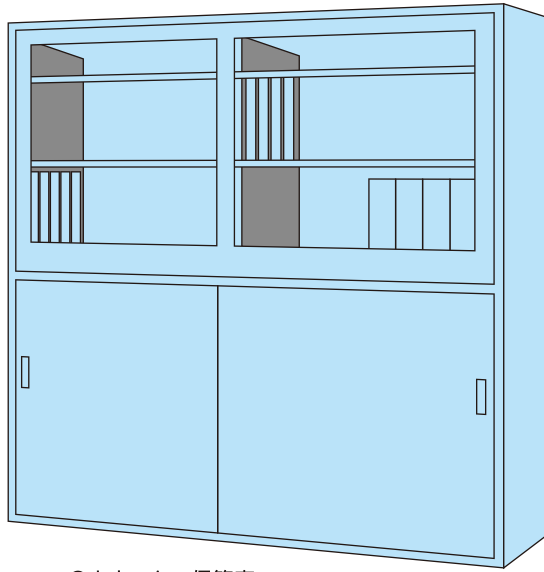

ハウス・備品

保管庫・ロッカー他

●カウンター保管庫
(ガラス戸) 1750×400×880
(スチール戸) 1750×400×880

●保管庫
(ガラス戸) 880×400×880
(スチール戸) 880×400×880

●6人用下駄箱
890×400×880

●9人用下駄箱
890×400×880

●HIカウンター
1800×450×900

●2人用ロッカー
608×515×1790

●3人用ロッカー
900×515×1790

●4人用ロッカー
900×515×1790

●6人用ロッカー
900×515×1790